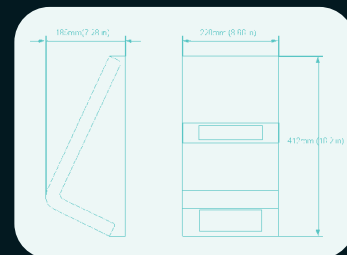

Dimensions en cm (en pouce)
Poids : 8 Kg
Alimentation électrique :
220 V - 12 W

www.gempsy.com

23 avenue du 8 Mai 1945 - 95200 SARCELLES - FRANCE

Tél. + 33 (0)1 39 90 69 46 - FAX + 33 (0)1 39 33 57 39